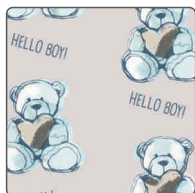

2954 - 14-A
Claw/ White

3002-14- A
Cat XL

2832 - 14-A
Animals/Grey

2832 - 14- B
Animals/Dark Blue

2832 - 14 - C
Animal/ Black

czepek >>> Kolekcja

Czepek

- świetnie prezentują się w komplecie z bluzą
- mają praktyczne wykończenie frotte chroniące czoło

dla stomatologii >>>
Kolekcja

PRO
color
Collection

2818-14-A
Tooth/Grey

2819-14-A
Tooth/Clear Green

Z myślą o najmłodszych pacjentach....

**burzymy mit
białego kitla,**

- ubieramy w kolory
- budujemy pozytywny wizerunek personelu Twojej firmy/institucji

dla pediatrii >>>
Kolekcja

2964-14 - A
Bear/ Pastel Pink

2964 -14 - B
Bear/ Green

Dzięki swobodzie projektowania i najwyższej jakości wykorzystywanych materiałów, nasze fartuchy są chętnie użytkowane i dzięki temu stały się doskonałym nośnikiem reklamowym.