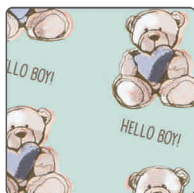

2954 - 14-A
Claw/ White

3002-14- A
Cat XL

2832 - 14-A
Animals/Grey

2832 - 14- B
Animals/Dark Blue

2832 - 14 - C
Animal/ Black

czepek >>> Kolekcja

Czepek

- świetnie prezentują się w komplecie z bluzą
- mają praktyczne wykończenie frotte chroniące czoło

dla stomatologii >>>
Kolekcja

PRO
color
Collection

2818-14-A
Tooth/Grey

2819-14-A
Tooth/Clear Green

Z myślą o najmłodszych pacjentach....

**burzymy mit
białego kitla,**

- ubieramy w kolory
- budujemy pozytywny wizerunek personelu Twojej firmy/institucji

dla pediatrii >>>
Kolekcja

2964-14 - A
Bear/ Pastel Pink

2964 -14 - B
Bear/ Green

Dzięki swobodzie projektowania i najwyższej jakości wykorzystywanych materiałów, nasze fartuchy są chętnie użytkowane i dzięki temu stały się doskonałym nośnikiem reklamowym.